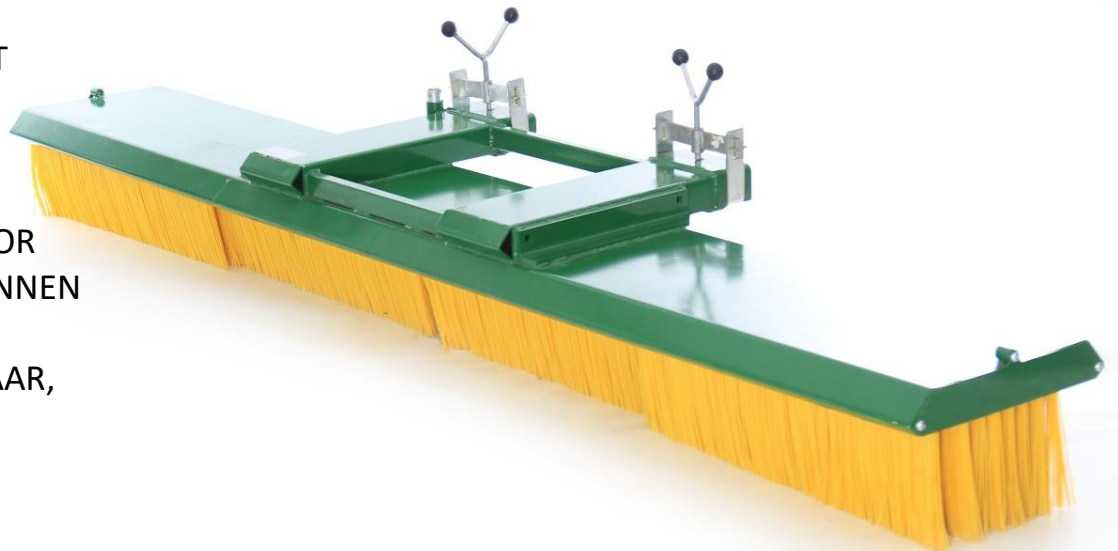

BLOKVEGER LEPEL-INSTEEK CBV

- ZWARE KUNSTSTOF
- BORSTELPLUKKEN
- LOSSE ELEMENTEN, BETER VEEG-RESULTAAT
- LEPEL-INSTEEK MET VERGREDELING
- VOORZIEN VAN STEUNPOOT
- V-VORM WAARDOOR PRODUKT NAAR BINNEN WORDT GEWERKT
- ALS OPTIE LEVERBAAR, EURO ADAPTER

MODEL	BREEDTE MM	GEWICHT
CBV1500	1500	59
CBV2250	2250	79
CBV3000	3000	99