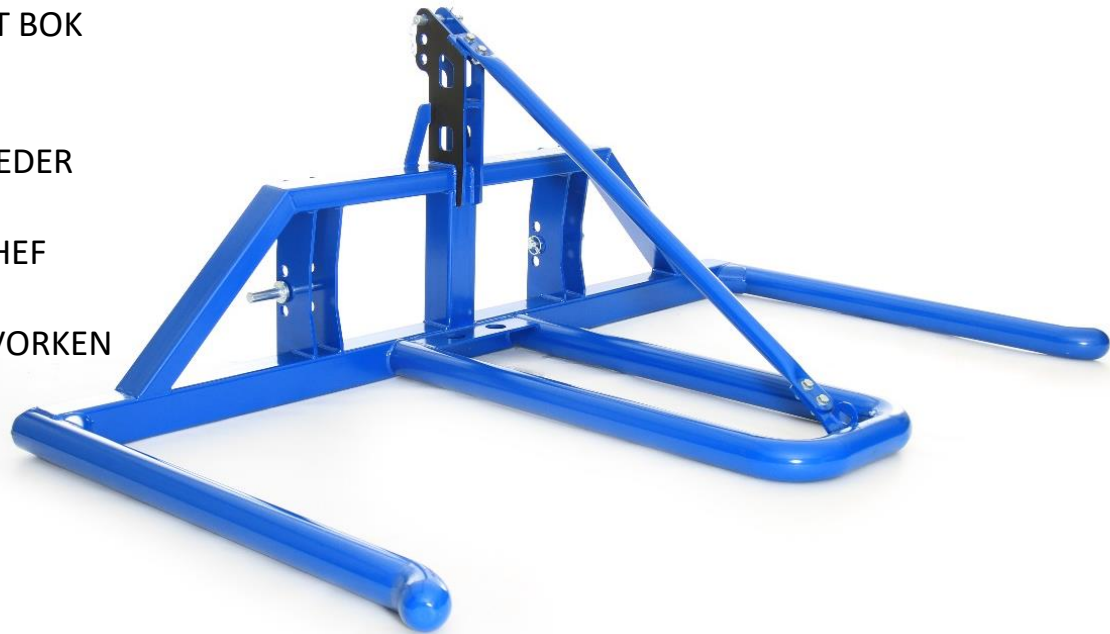

BALEN TRANSPORTVORK TRANS D

- DEGELIJKE DRIEPUNT BOK
- HOOGWAARDIG MATERIAAL
- PASSEND OP BIJNA IEDER MODEL TRACTOR
- GEBRUIK OP FRONTHEF MOGELIJK
- DUBBEL SET VASTE VORKEN
- GESTRAALD EN POEDERCOAT

| MODEL | RUIJTE TUSSEN DE VORK CM | MIN.RUIJTE | MAX. RUIJTE | AANKOPPELING | CAP.KG | GEWICHT KG |
|---------|--------------------------|------------|-------------|--------------|--------|------------|
| TRANS D | 90 | N.V.T | N.V.T | CAT. I/II | 1800 | 156 |